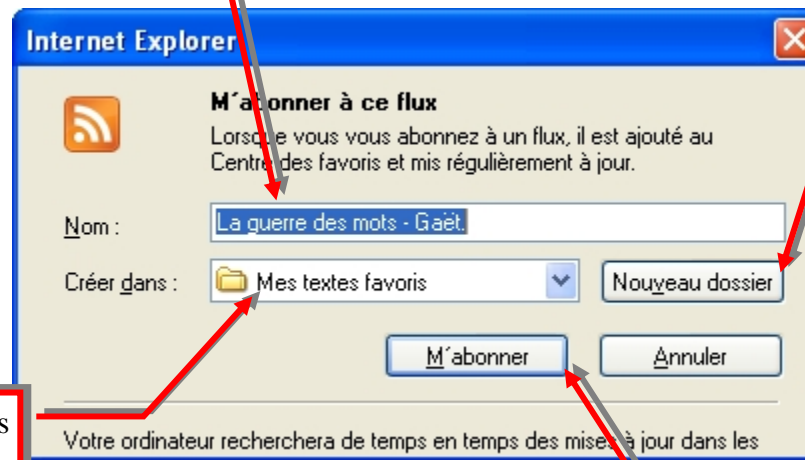

1. Titre du flux tel qu'il apparaîtra dans ma liste (voir page 1 à gauche). Moi j'écrirais tout simplement "Gaët"

Pour créer éventuellement nouveau dossier dans le dossier affiché

2. Choisir le dossier dans le quel je veux qu'il soit classé. Moi j'ai créé le dossier "Mes auteurs favoris"

3. Cliquer sur M'abonner pour ajouter cette page à la liste de mes flux.

4. Passer à la page suivante ... (dans ce document)